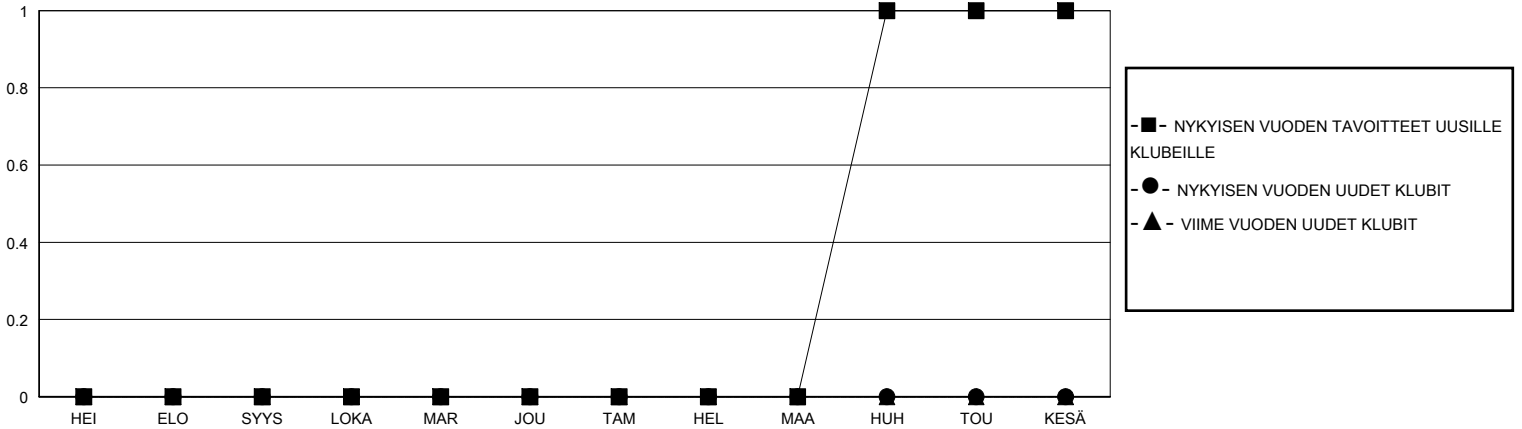

# MONTHLY MEMBERSHIP PROGRESS REPORT

District 107 L

Results as of: 8/31/2024

GMT:

SIJAINTI FINLAND

GMT VAALIPIIRI

Klubit				jäsentä			
TULOKSET 2024-2025				TULOKSET 2024-2025			
NELJÄNNES	UUDEN KLUBIN TAVOITE	UUDET KLUBIT	LOPETETUT KLUBIT	NELJÄNNES	JÄSENKASVUN NETTOTAVOITE	TOTEUTUNUT JÄSENKASVU	POISTETUT JÄSENET (mukaan lukien siirrot)
HEI/ELO/SYYS	0	0	0	HEI/ELO/SYYS	10	2	7
LOKA/MAR/JOU	0	0	0	LOKA/MAR/JOU	0	0	0
TAM/HEL/MAA	0	0	0	TAM/HEL/MAA	16	0	0
HUH/TOU/KESÄ	1	0	0	HUH/TOU/KESÄ	10	0	0

TAVOITTEET JA UUDET KLUBIT, KUMULATIIVINEN

TAVOITTEET JA JÄSENET, KUMULATIIVINEN

LAKKAUTETUT KLUBIT: 0

1 CLUBS OF 34 LISÄNNYT YHDEN TAI USEAMMAN UUTTA JÄSENTÄ

SUKUPUOLIJAKAUMA

MIES 503 (63.75%)  
NAINEN 286 (36.25%)