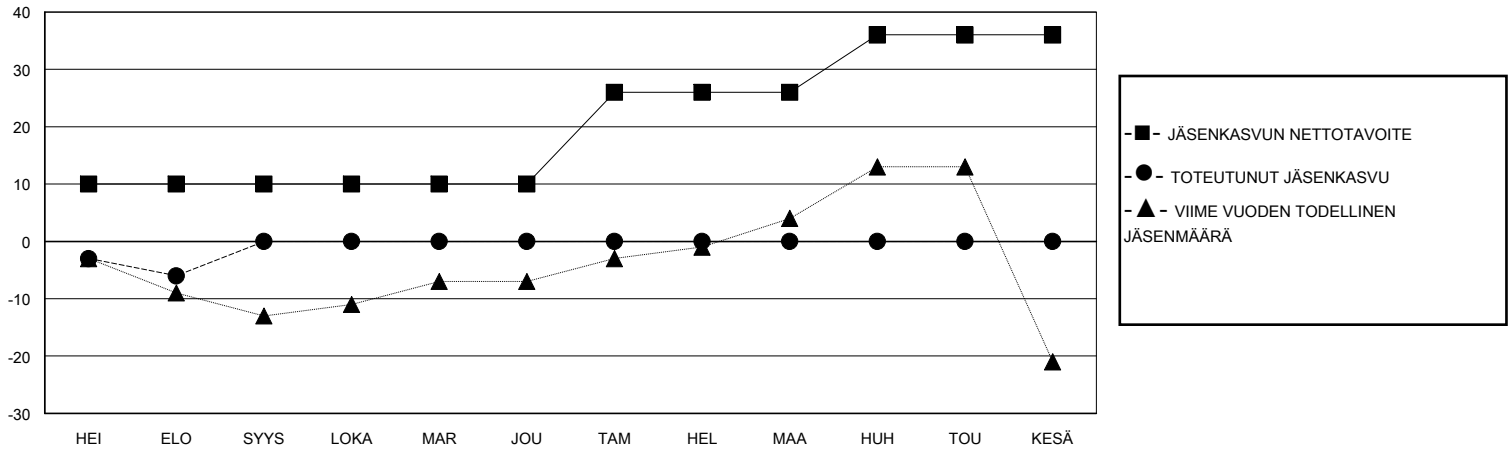

# MONTHLY MEMBERSHIP PROGRESS REPORT

District 107 L

Results as of: 8/31/2024

GMT:

SIJAINTI FINLAND

GMT VAALIPIIRI

Klubit				jäsentä			
TULOKSET 2024-2025				TULOKSET 2024-2025			
NELJÄNNES	UUDEN KLUBIN TAVOITE	UUDET KLUBIT	LOPETETUT KLUBIT	NELJÄNNES	JÄSENKASVUN NETTOTAVOITE	TOTEUTUNUT JÄSENKASVU	POISTETUT JÄSENET (mukaan lukien siirrot)
HEI/ELO/SYYS	0	0	0	HEI/ELO/SYYS	10	2	7
LOKA/MAR/JOU	0	0	0	LOKA/MAR/JOU	0	0	0
TAM/HEL/MAA	0	0	0	TAM/HEL/MAA	16	0	0
HUH/TOU/KESÄ	1	0	0	HUH/TOU/KESÄ	10	0	0

TAVOITTEET JA UUDET KLUBIT, KUMULATIIVINEN

TAVOITTEET JA JÄSENET, KUMULATIIVINEN

LAKKAUTETUT KLUBIT: 0

1 CLUBS OF 34 LISÄNNYT YHDEN TAI USEAMMAN UUTTA JÄSENTÄ

SUKUPUOLIJAKAUMA

MIES 503 (63.75%)  
NAINEN 286 (36.25%)